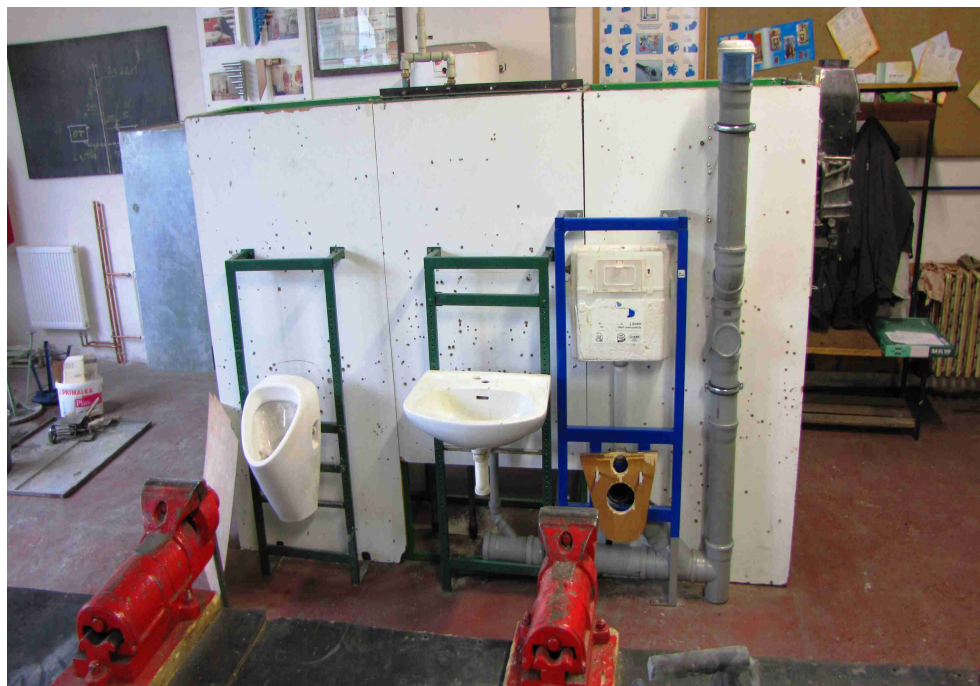

### **Materiální zabezpečení výuky oboru instalatér**

Výuka probíhá ve dvou kmenových učebnách, v učebně E 310 vybavené PC s dataprojektorem, v učebně vybavené interaktivní tabulí- E 509, v učebně vybavené pomůckami pro obor instalatér s možností použití mobilního dataprojektoru, v učebnách výpočetní techniky- E 510- 516, výuka tělesné výchovy probíhá v tělocvičně vybavené horolezeckou stěnou, na venkovním sportovním areálu. Odborný výcvik probíhá na pracovištích odborného výcviku na pracovišti 28.října a na Svojsíkové stezce.

Učebna E509 s interaktivní tabulí

Učebna PC

Učebna E418 pro obor instalatér

Dílňa odborného výcviku

Dílňa odborného výcviku